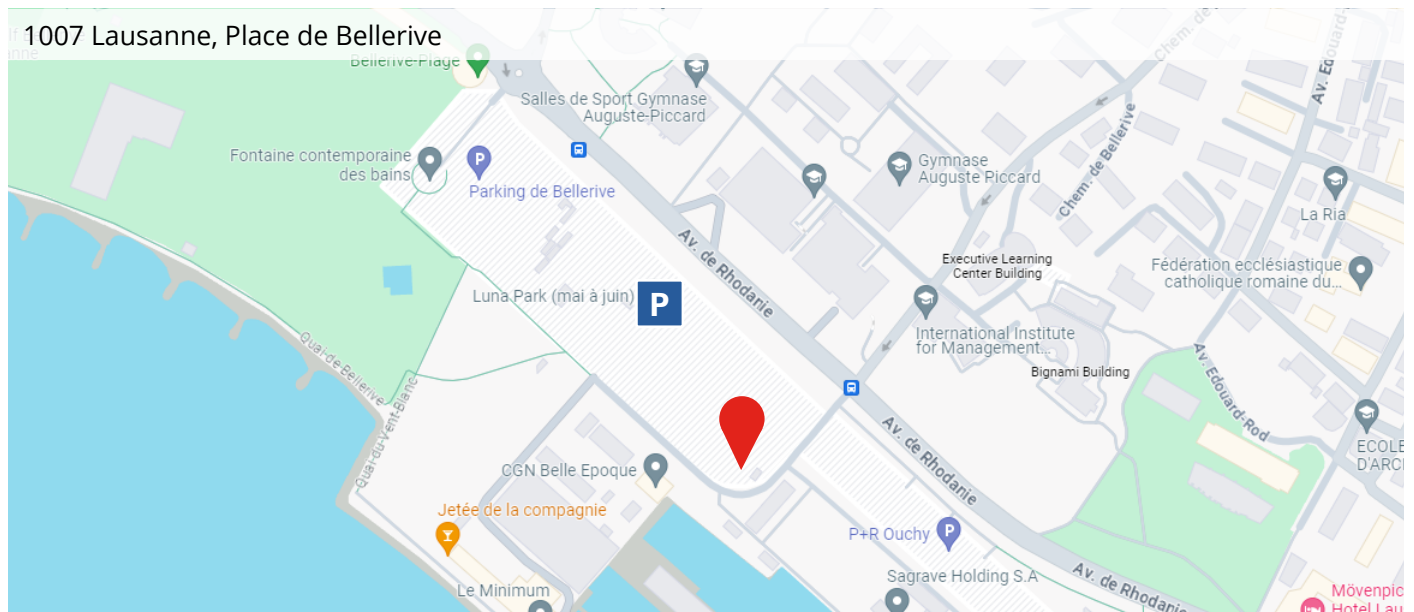

# Route 1 Genève – Lausanne

**OPO  
WORLD  
2024**

[Google Maps](#)

[Google Maps](#)

 Lieu de départ     Place de parking

## Départ

06h00	Départ de	1227 Carouge (Genève), Av. Vibert, devant la Migros
07h00	Départ de	1007 Lausanne, Place de Belleuvre
10h00	Arrivée à	OPO World

## Retour

16h00	Départ	<b>OPO World</b>
		Retour aux lieux d'embarquement par 1007 Lausanne (arrivée vers 19h00) puis 1227 Carouge (Genève) (arrivée vers 20h00)