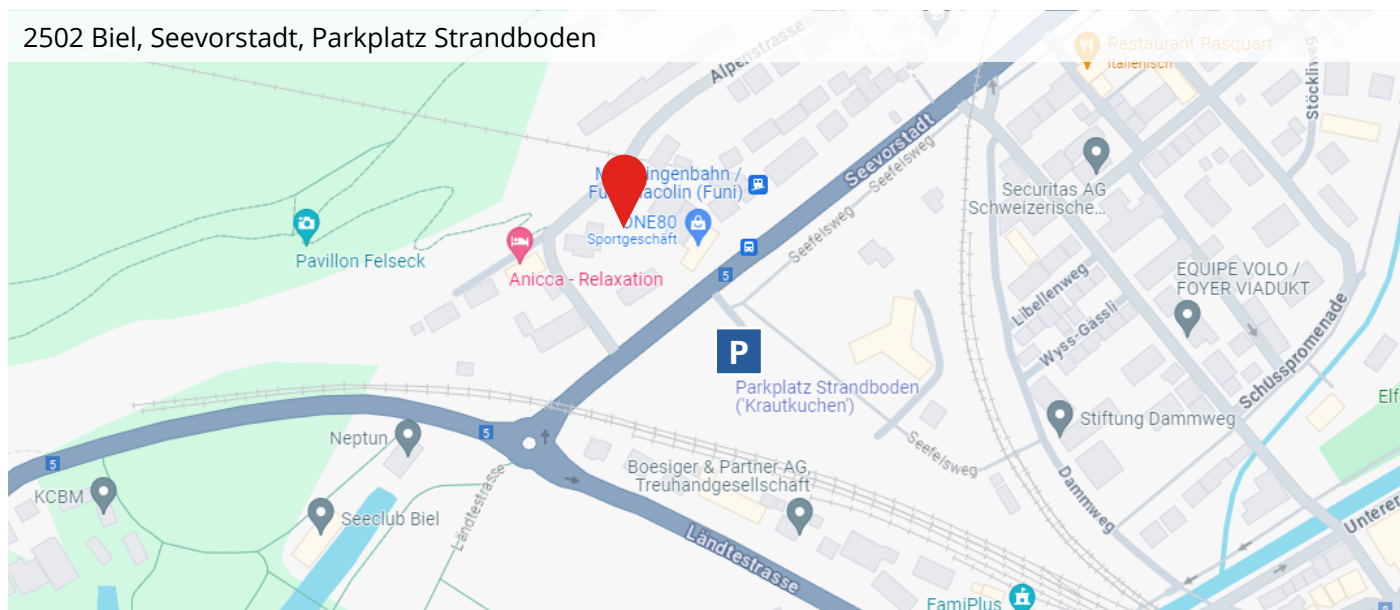

Route 4 Delémont - Bienne

**OPO
WORLD
2024**

[Google Maps](#)

2502 Biel, Seevorstadt, Parkplatz Strandboden

[Google Maps](#)

 Lieu de départ  Place de parking

Départ

07h30
08h15
10h00

Lieu

Départ de 2800 Delémont, Rue Emile-Boéchat 60, Halle des Expositions
Départ de 2502 Bienne, Seevorstadt 17, Eurobus Furnicar Terminal
Arrivée à OPO World

Retour

16h00

OPO World

Départ Retour aux lieux d'embarquement par 2502 Bienne (arrivée vers 17h45) puis 2800 Delémont (arrivée vers 18h30)