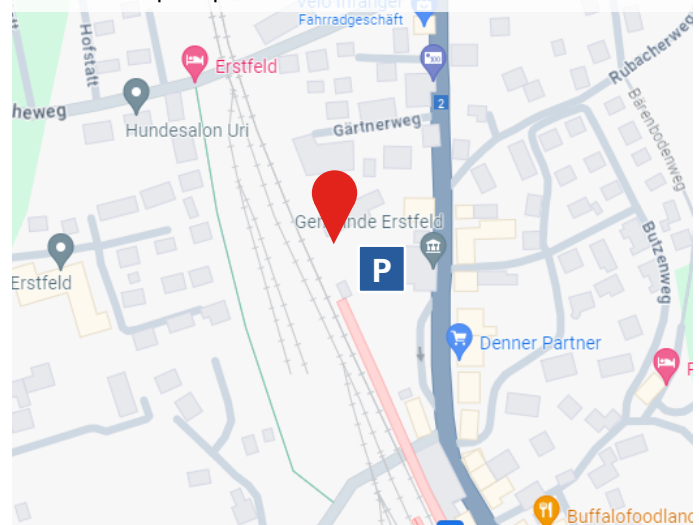

Route 5 Manno – Castione – Erstfeld

**OPO
WORLD
2024**

6928 Manno, Via Pobiette 1, Taiana SA

Google Maps

6532 Castione, Via Cantonale 4, Parkplatz

Google Maps

6472 Erstfeld, Gotthardstrasse 99,
Gemeindeparkplatz

Google Maps

 Einsteigeort

 Parkmöglichkeit

Abfahrt

06.30 Uhr	Abfahrt	6928 Manno, Via Pobiette 1, Taiana SA
07.00 Uhr	Abfahrt	6532 Castione, Via Cantonale 4, Parkplatz
08.15 Uhr	Abfahrt	6472 Erstfeld, Gotthardstrasse 99, Gemeindeparkplatz
10.00 Uhr	Ankunft	OPO World

Rückfahrt

16.00 Uhr	Abfahrt	OPO World Rückfahrt zu den Einsteigeorten via 6472 Erstfeld (Ankunft etwa 18.00 Uhr), 6532 Castione (Ankunft etwa 19.00 Uhr) nach 6928 Manno (Ankunft etwa 19.30 Uhr)
-----------	---------	--