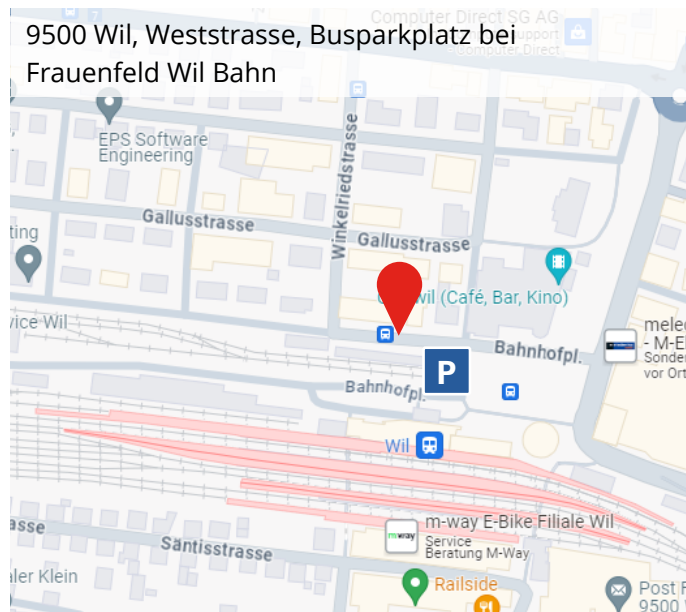

Route 9 Diepoldsau – St. Gallen – Wil

**OPO
WORLD
2024**

9443 Diepoldsau, Park & Pool Diepoldsau

[Google Maps](#)

9000 St. Gallen, Lagerstrasse

[Google Maps](#)

9500 Wil, Weststrasse, Busparkplatz bei Frauenfeld Wil Bahn

[Google Maps](#)

Einsteigeort

Parkmöglichkeit

Abfahrt

08.15 Uhr	Abfahrt	9443 Diepoldsau, Autobahnausfahrt, Keisel mit der Lokomotive, Park & Pool Diepoldsau
08.45 Uhr	Abfahrt	9000 St. Gallen, Lagerstrasse, Bahnhof Nord
09.15 Uhr	Abfahrt	9500 Wil, Weststrasse, Busparkplatz bei Frauenfeld/Wil-Bahn
10.00 Uhr	Ankunft	Messe OPO World

Rückfahrt

16.00 Uhr	Abfahrt	OPO World Rückfahrt zu den Einsteigeorten via 9500 Wil (Ankunft etwa 16.45 Uhr), 9000 St. Gallen (Ankunft etwa 17.15 Uhr) nach 9443 Diepoldsau (Ankunft etwa 17.45 Uhr)
-----------	---------	--