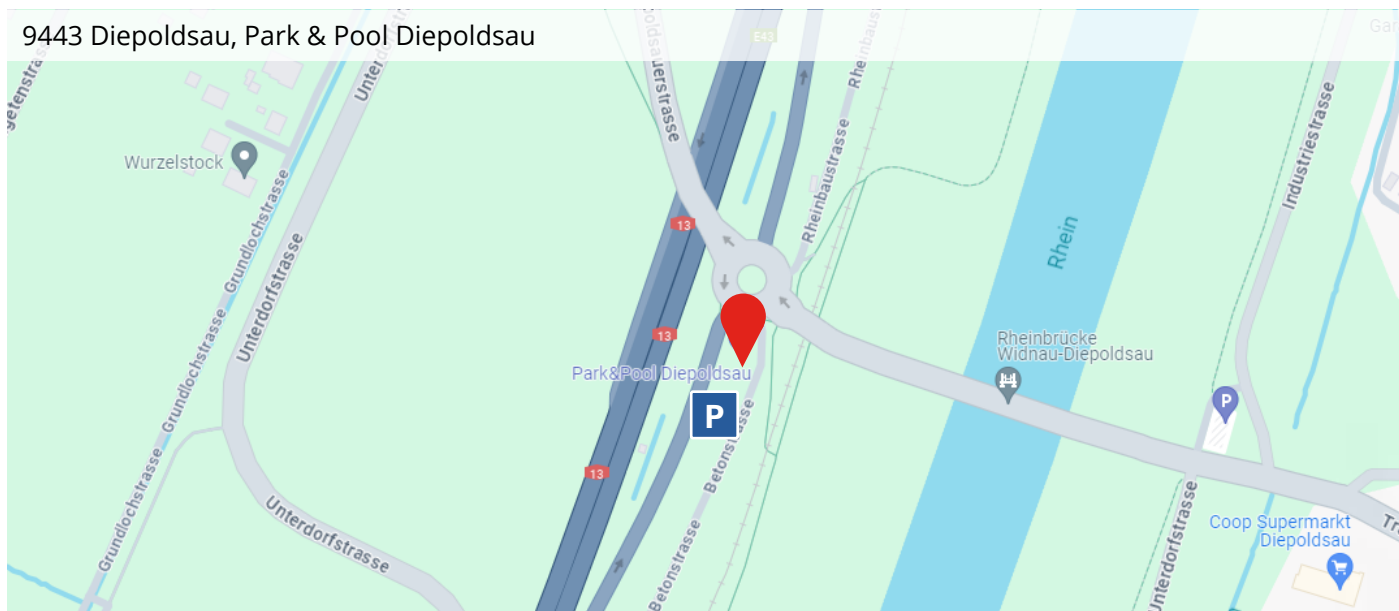

Route 9 Diepoldsau – St. Gallen – Wil

**OPO
WORLD
2024**

9443 Diepoldsau, Park & Pool Diepoldsau

[Google Maps](#)

9000 St. Gallen, Lagerstrasse

[Google Maps](#)

9500 Wil, Weststrasse, Busparkplatz bei Frauenfeld Wil Bahn

[Google Maps](#)

Einsteigeort

Parkmöglichkeit

Abfahrt

08.15 Uhr	Abfahrt	9443 Diepoldsau, Autobahnausfahrt, Keisel mit der Lokomotive, Park & Pool Diepoldsau
08.45 Uhr	Abfahrt	9000 St. Gallen, Lagerstrasse, Bahnhof Nord
09.15 Uhr	Abfahrt	9500 Wil, Weststrasse, Busparkplatz bei Frauenfeld/Wil-Bahn
10.00 Uhr	Ankunft	Messe OPO World

Rückfahrt

16.00 Uhr	Abfahrt	OPO World Rückfahrt zu den Einsteigeorten via 9500 Wil (Ankunft etwa 16.45 Uhr), 9000 St. Gallen (Ankunft etwa 17.15 Uhr) nach 9443 Diepoldsau (Ankunft etwa 17.45 Uhr)
-----------	---------	--