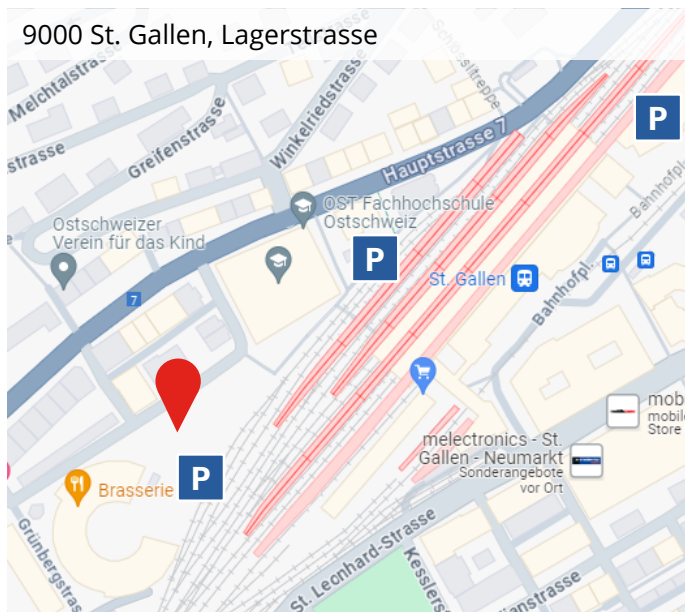

Route 9 Diepoldsau – St. Gallen – Wil

**OPO
WORLD
2024**

9443 Diepoldsau, Park & Pool Diepoldsau

[Google Maps](#)

9000 St. Gallen, Lagerstrasse

[Google Maps](#)

9500 Wil, Weststrasse, Busparkplatz bei Frauenfeld Wil Bahn

[Google Maps](#)

Einsteigeort

Parkmöglichkeit

Abfahrt

08.15 Uhr	Abfahrt	9443 Diepoldsau, Autobahnausfahrt, Keisel mit der Lokomotive, Park & Pool Diepoldsau
08.45 Uhr	Abfahrt	9000 St. Gallen, Lagerstrasse, Bahnhof Nord
09.15 Uhr	Abfahrt	9500 Wil, Weststrasse, Busparkplatz bei Frauenfeld/Wil-Bahn
10.00 Uhr	Ankunft	Messe OPO World

Rückfahrt

16.00 Uhr	Abfahrt	OPO World Rückfahrt zu den Einsteigeorten via 9500 Wil (Ankunft etwa 16.45 Uhr), 9000 St. Gallen (Ankunft etwa 17.15 Uhr) nach 9443 Diepoldsau (Ankunft etwa 17.45 Uhr)
-----------	---------	--